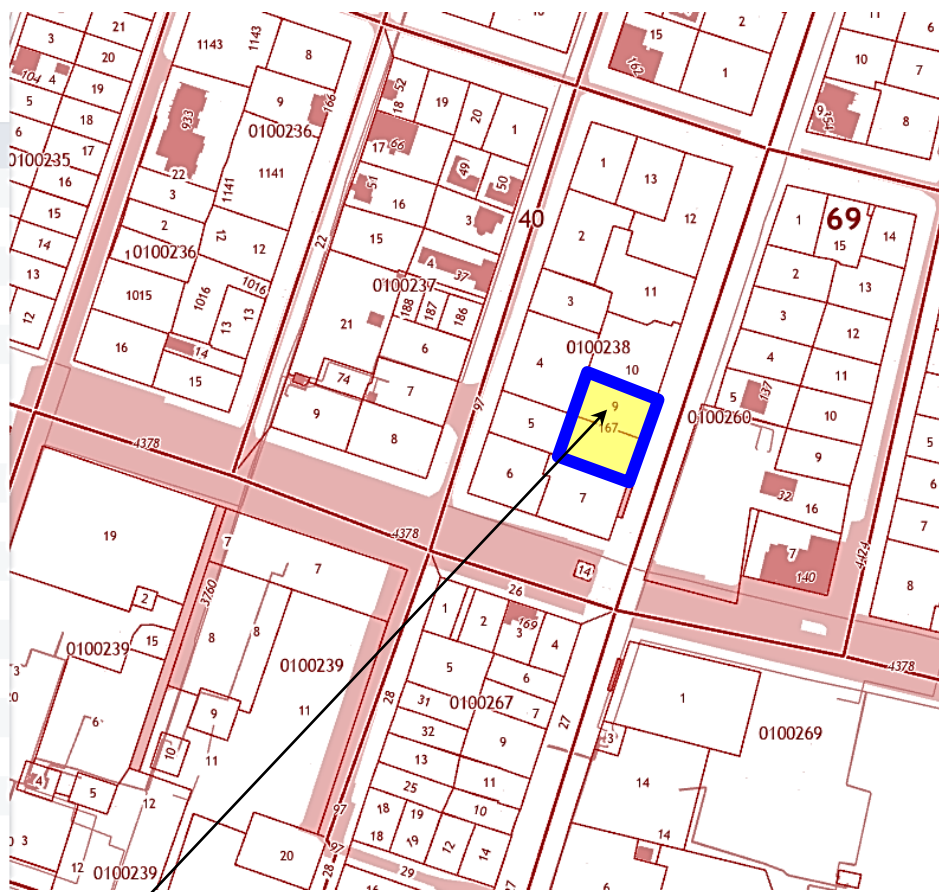

69:40:0100238:167

Российская Федерация, Тверская область, городской округ город Тверь, город Тверь, улица Благоева, д 17, д 19

План ЗУ → План КК →

Информация	Услуги
Тип:	Объект недвижимости
Вид:	Земельный участок
Кадастровый номер:	69:40:0100238:167
Кадастровый квартал:	69:40:0100238
Статус:	Учтенный
Адрес:	Российская Федерация, Тверская область, городской округ город Тверь, город Тверь, улица Благоева, д 17, д 19
Категория земель:	Земли населённых пунктов
Форма собственности:	-
Кадастровая стоимость:	5 411 575,16 руб.
Дата определения КС:	25.06.2020
Дата внесения сведений о КС:	25.06.2020
Дата утверждения КС:	-
Дата применения КС:	-
Уточненная площадь:	1 996 кв. м
Разрешенное использование:	-
по документу:	для обслуживания и эксплуатации индивидуального жилого дома

Земельный участок с кадастровым номером 69:40:0100238:167